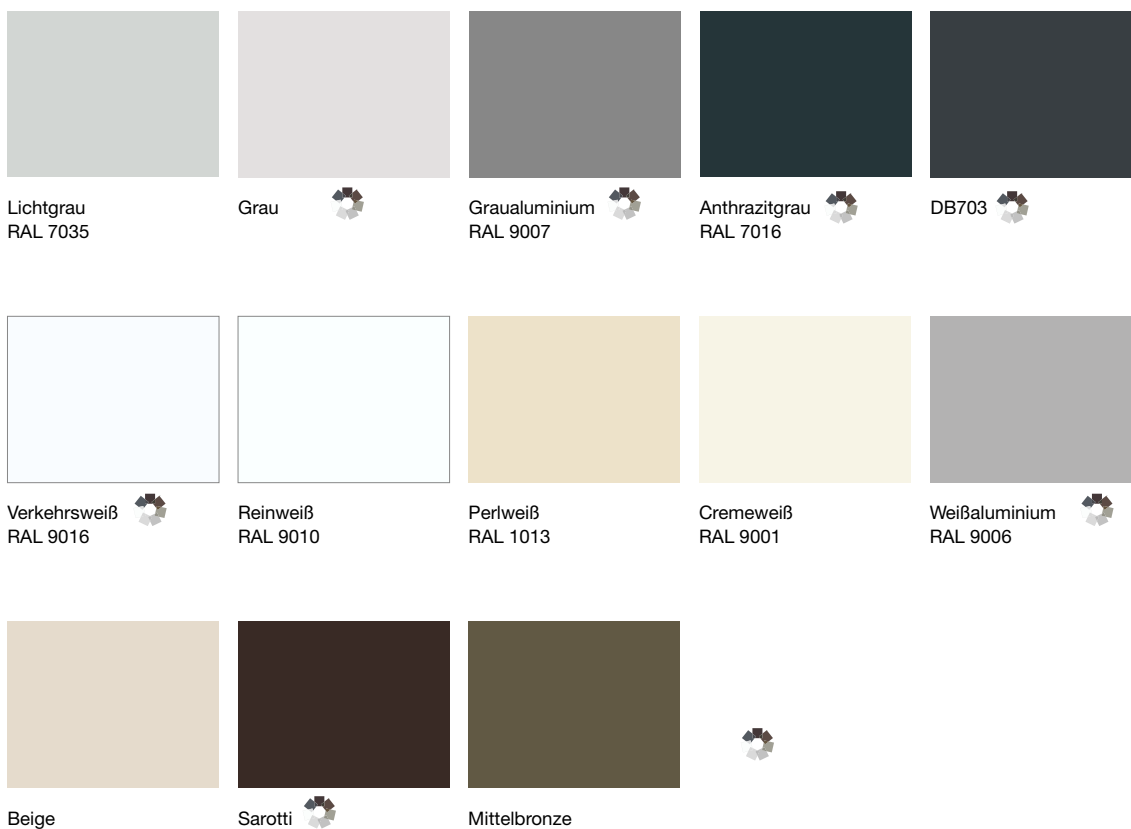

Ihre persönliche Note. ROMA Lamellenfarben.

Bei den Raffstorenlamellen von ROMA können Sie aus vielen Standardfarben wählen sowie zusätzlich aus attraktiven Sonderfarbtönen. Achten Sie bitte darauf, dass Sie Ihre Wunschfarbe immer nach Originalfarbmustern beim Fachpartner auswählen.

Nur so können wir auch gewährleisten, dass Sie genau Ihre Wunschfarbe erhalten. Alle Oberflächen der ROMA Raffstorenlamellen witterungsbeständig, lichtecht und müssen nicht nachbehandelt werden. Einfache Pflege und Reinigung genügen.

Standardfarben Raffstoren