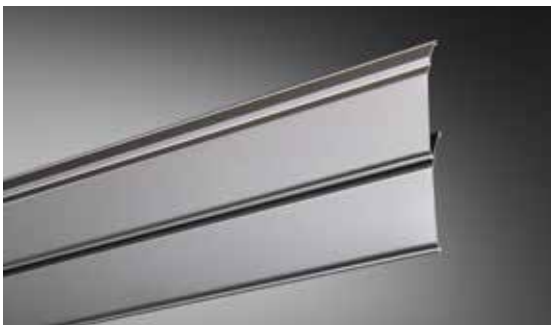

Beim Basismaterial dieser Profile handelt es sich um hochwertiges Aluminium – von Natur aus korrosionsbeständig und zu 100 % recycelbar. Hohe Farb- und Glanzbeständigkeit sowie große Stabilität garantieren Ihnen Investitionssicherheit.